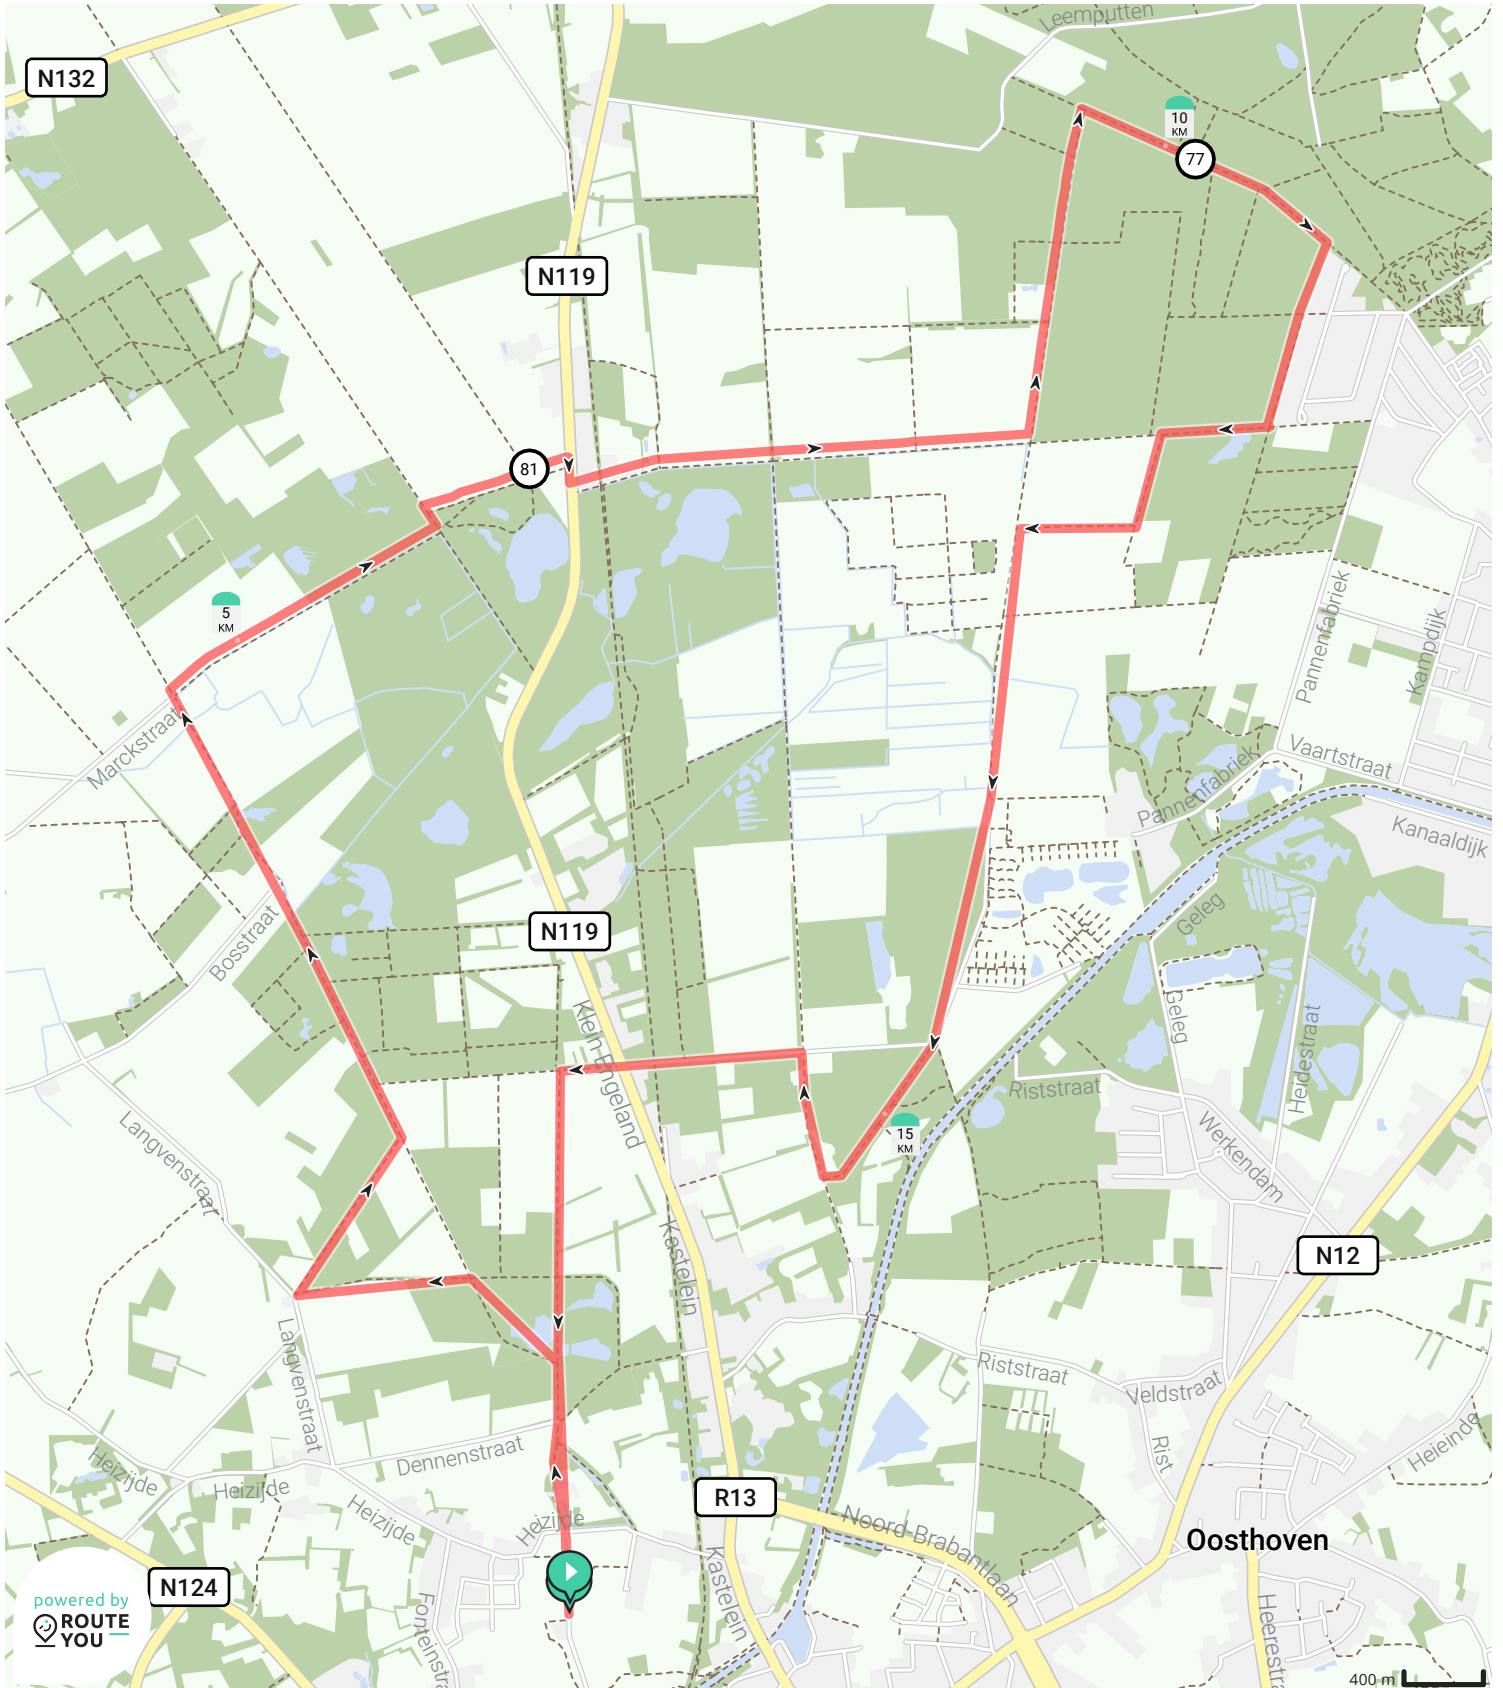

Paardrijden in het groene noorden van Turnhout

Bekijk op mobiel

Door Toerisme Turnhout

- Lengte: 18.83 km
- Stijging: 56 m
- Moeilijkheidsgraad: 3/10

- Veldekenweg 10, 2300 Turnhout, België
- Veldekenweg 10, 2300 Turnhout, België

powered by ROUTE YOU